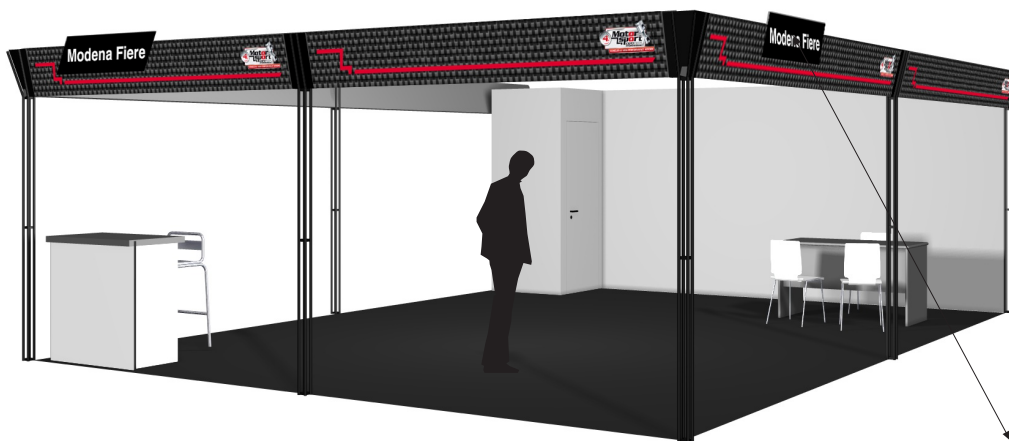

- pareti h 250 laccate colore grigio chiaro
- pavimento in moquette colore grigio scuro
- 6 fasce perimetrali con supporti in metallo
- impianto elettrico con 12 faretti e 1 presa
- 3 grafiche
- 1 scrivania
- 3 sedie
- 1 sgabello
- 1 banco reception L=100 cm.
- 1 appendiabiti
- 1 cestino portarifiuti