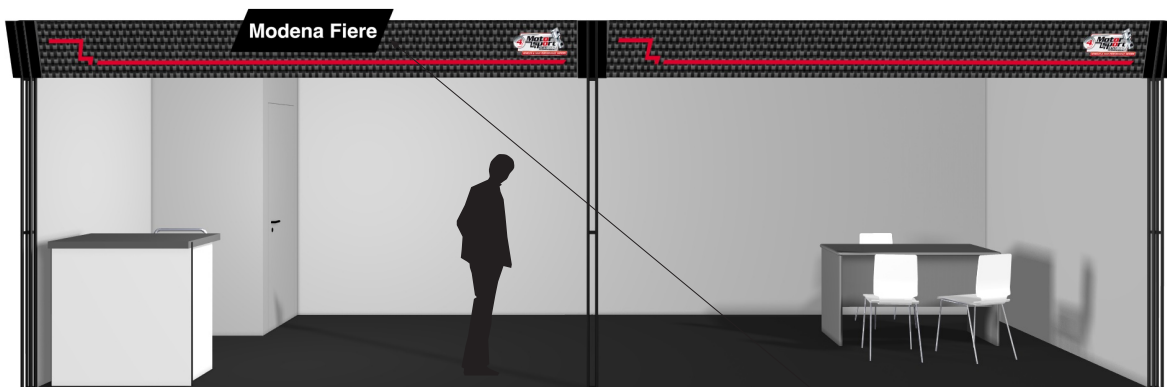

- pareti h 250 laccate colore grigio chiaro
- pavimento in moquette colore grigio scuro
- 2 fascie perimetrali con supporti in metallo
- impianto elettrico con 6 faretti e 1 presa
- 1 grafica
- 1 scrivania
- 3 sedie
- 1 sgabello
- 1 banco reception L=100 cm.
- 1 appendiabiti
- 1 cestino portarifiuti